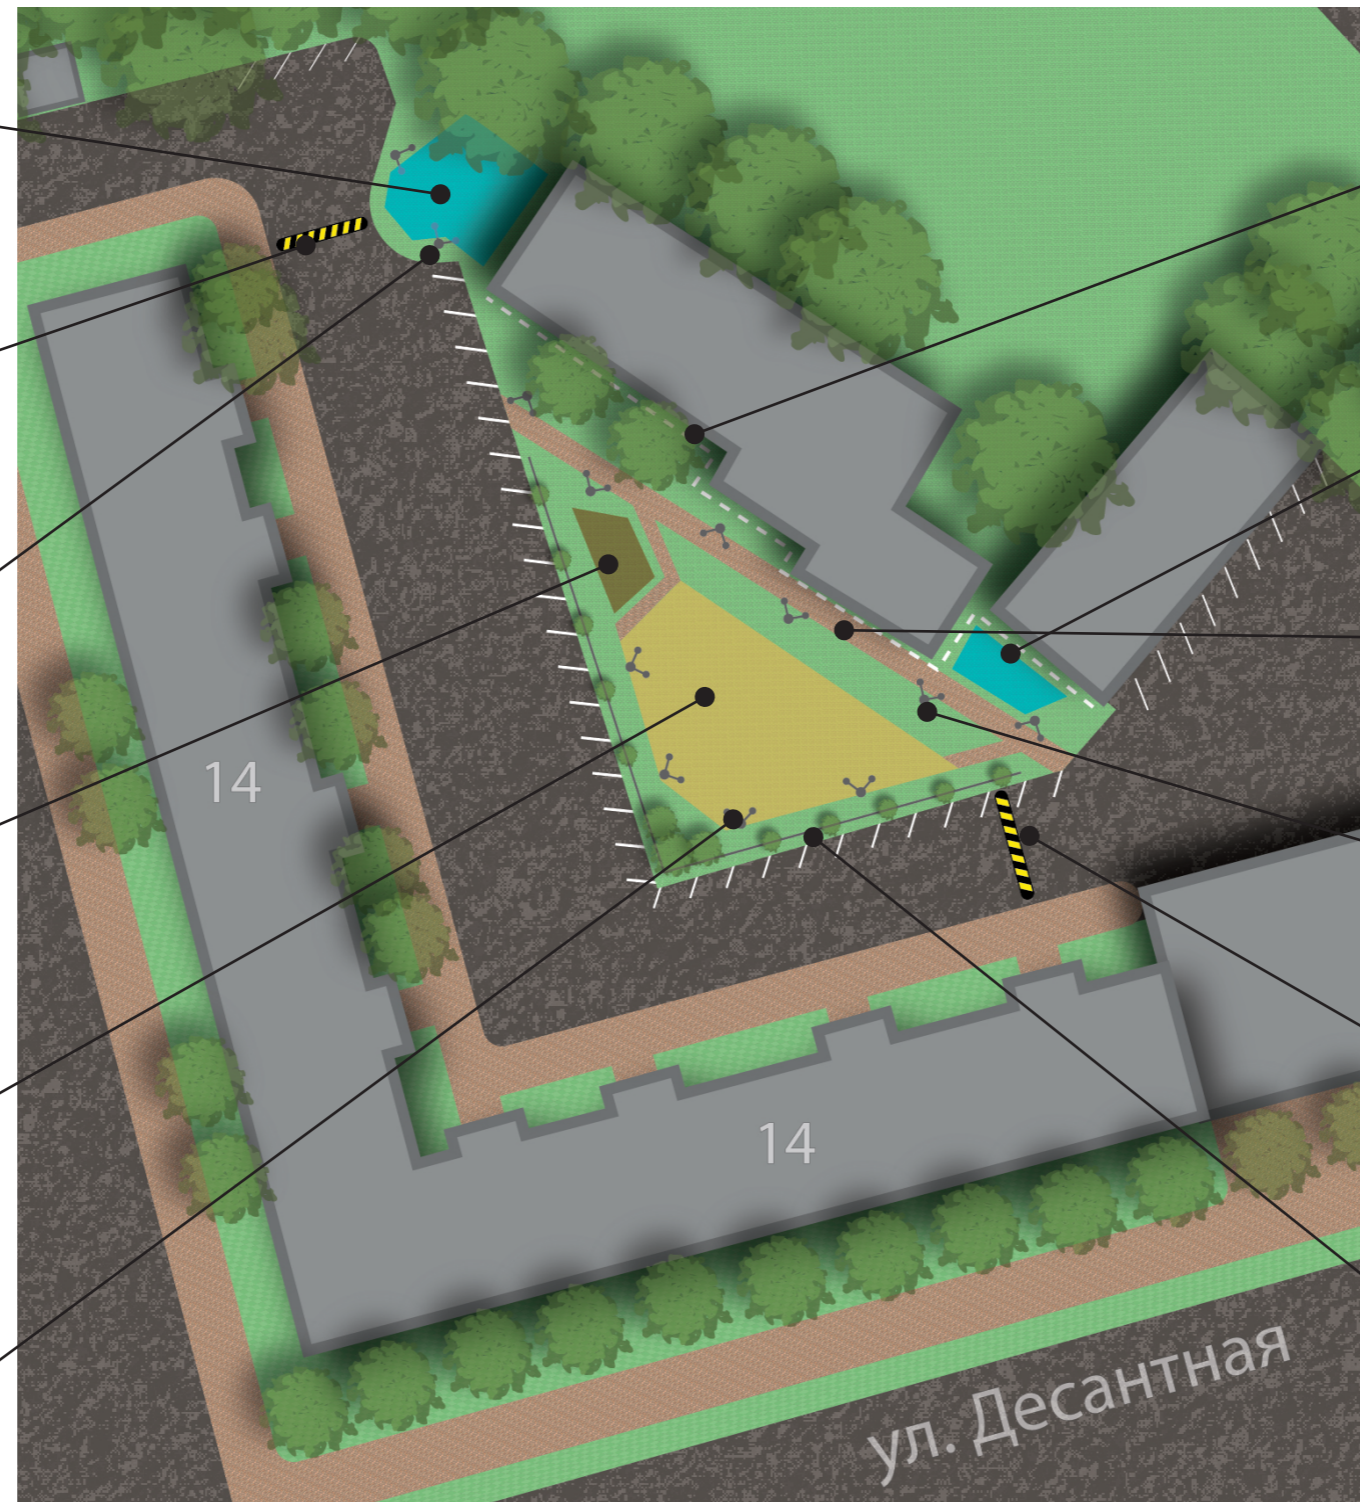

Схема благоустройства дворовой территории

Спортивная зона (универсальная спортивная площадка)

Элемент принудительного снижения скорости

Опоры освещения и видеонаблюдения

Зона отдыха с лавочками

Детская игровая площадка с зонированием по возрастам 3-7 лет и 7-12 лет

Опоры освещения и видеонаблюдения

Декоративное ограждение вдоль хозяйственных построек

Спортивная зона (воркаут, уличные тренажеры)

Транзитная дорожка через дворовую территорию

Опоры освещения и видеонаблюдения

Элемент принудительного снижения скорости

Комбинированное ограждение (металлический забор, зеленые насаждения)